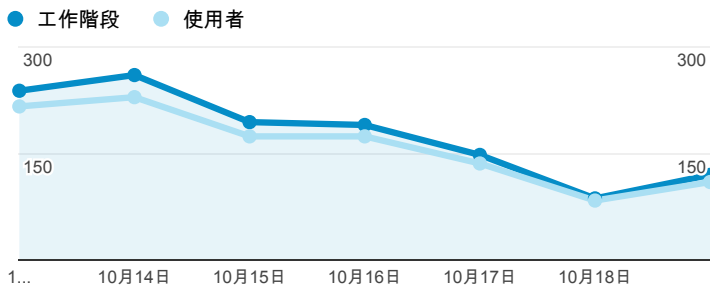

報表01_訪客

2014年10月13日 - 2014年10月19日

所有工作階段
100.00%

+ 新增區隔

平均造訪停留時間和單次造訪頁數

造訪地圖

跳出率和平均造訪停留時間

造訪 (依瀏覽器分組)

造訪和不重複訪客

造訪和新造訪率 (依行動裝置資訊分組)

造訪和新造訪