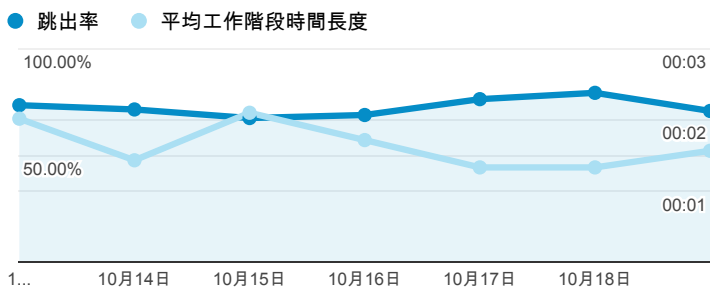

跳出率和平均造訪停留時間