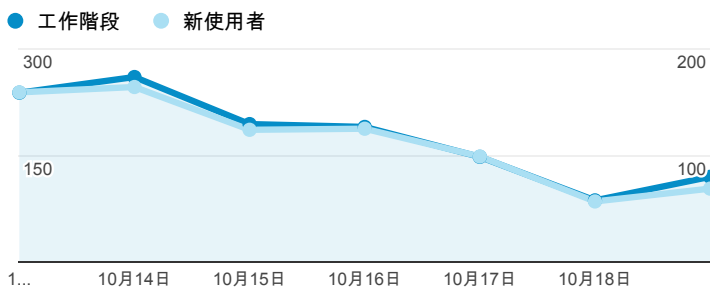

報表01_訪客

2014年10月13日 - 2014年10月19日

所有工作階段
100.00%

+ 新增區隔

平均造訪停留時間和單次造訪頁數

造訪地圖

跳出率和平均造訪停留時間

造訪 (依瀏覽器分組)

造訪和不重複訪客

造訪和新造訪率 (依行動裝置資訊分組)

造訪和新造訪