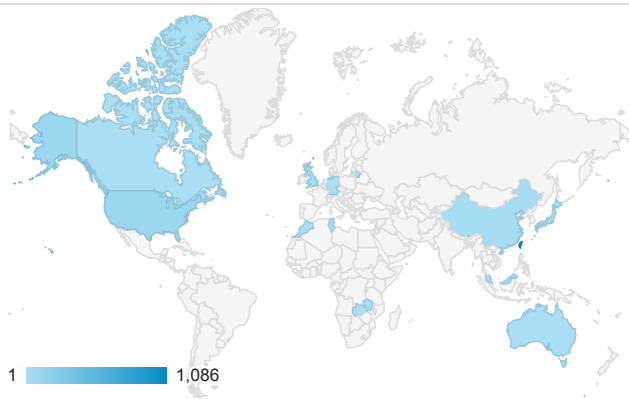

# 報表01\_訪客

2014年10月13日 - 2014年10月19日

所有工作階段  
100.00%

+ 新增區隔

## 平均造訪停留時間和單次造訪頁數

## 造訪地圖