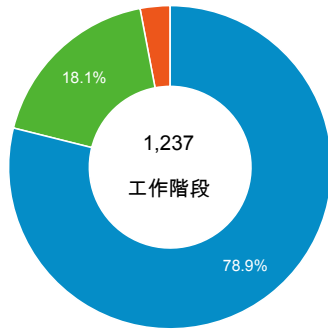

## 造訪 (依瀏覽器分組)

## 造訪和不重複訪客

## 造訪和新造訪率 (依行動裝置資訊分組)

## 造訪和新造訪

造訪 (依 裝置類別 分組)

■ desktop ■ mobile ■ tablet

造訪 (依語言分組)

語言	工作階段
zh-tw	1,042
en-us	134
zh-cn	37
en-gb	6
en	4
zh-hk	4
en-ca	2
fr	2
fr-fr	1
ja	1