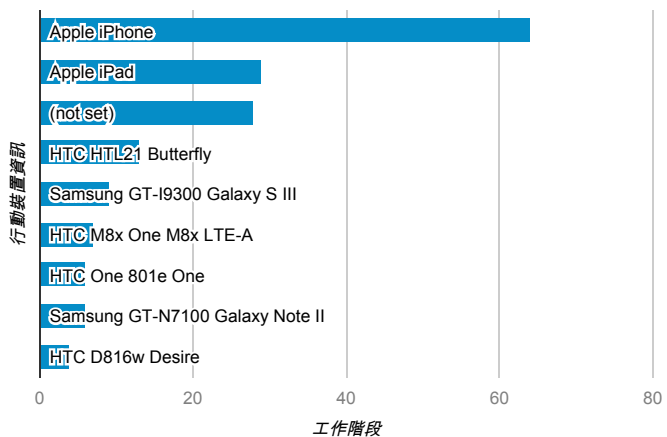

造訪和新造訪率 (依行動裝置資訊分組)