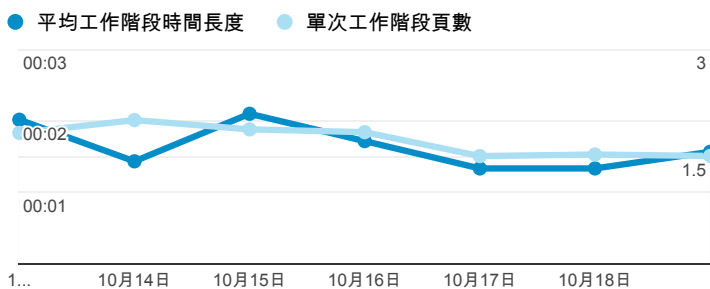

# 報表01\_訪客

2014年10月13日 - 2014年10月19日

所有工作階段  
100.00%

+ 新增區隔

## 平均造訪停留時間和單次造訪頁數